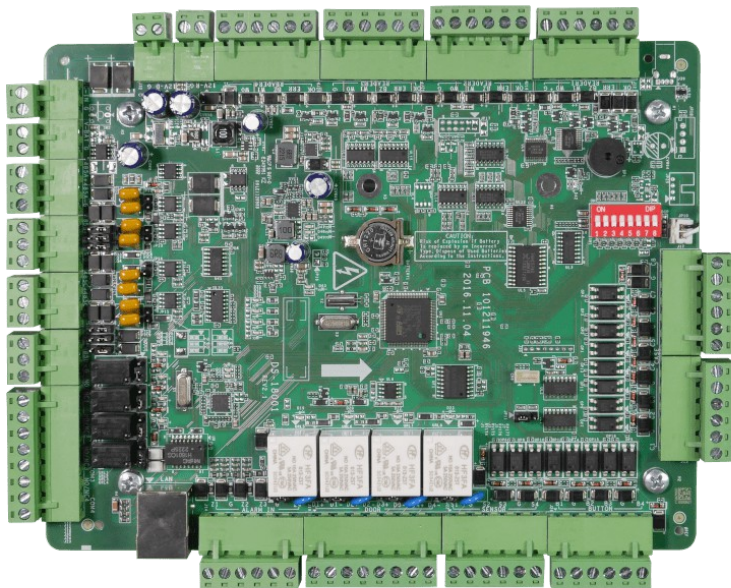

## ТЕХНИЧЕСКИЙ ПАСПОРТ ИЗДЕЛИЯ TR-C481

**TR-C481** - сетевой контроллер доступа на четыре двери, с возможностью подключения до восьми считывателей, используя интерфейс RS-485 или до четырёх считывателей wiegand. Контроллер имеет встроенную память для хранения информации о персонале и их уровнях доступа, а также событий.

## Характеристики устройства

Характеристики контроллера	
Количество подключаемых устройств	Считыватели ..... до 8шт.
	Тревожные входы ..... до 4шт.
	Тревожные выходы ..... до 4шт.
	Датчики открытия двери ..... до 4шт.
	Кнопки выхода ..... до 4шт.
	Реле замка ..... до 4шт.
Объем памяти	Карты доступа ..... 100 000
	События ..... 300 000
Сетевой интерфейс	TCP/IP, RS-485
	Wiegand
Wiegand	W26/W34
Питание	DC 12 В (1 А)
Максимальное потребление	4 Вт (без нагрузки)
Установочные размеры	165 x 115.5 мм
Габариты без упаковки	225 x 178 x 20 мм
Габариты в упаковке	370 x 265 x 82 мм
Рабочие температуры	от -20 до +65 °С
Масса без упаковки	0.400 кг
Масса в упаковке	0.800 кг

## Комплектация

- Плата сетевого контроллера TR-C481 ..... 1 шт.
- Руководство пользователя ..... 1 шт.
- Технический паспорт изделия ..... 1 шт.